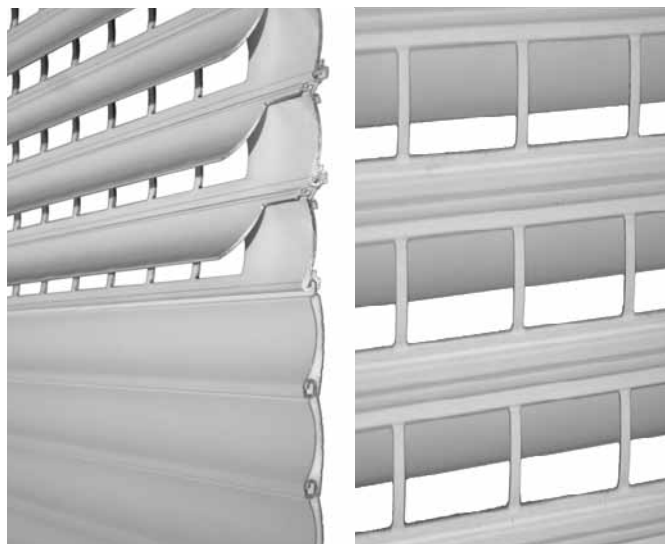

JalouRoll kombiniert mit Rollladenbehang und mit geöffneter Jalousiefunktion.

ALUKON-ZipTex System - natürlich und transparent

Durch die allseitige Fixierung der textilen Behänge wird eine extrem hohe Windstabilität erreicht. Mit dieser Technik lassen sich sehr große Elemente realisieren. Es bietet daher gute Voraussetzungen für Verdunklungsanlagen und ist gleichzeitig ein guter Schutz gegen Insekten.

JalouRoll kombiniert jalousierbare Profile mit klassischen Rollladenprofilen.

JalouRoll bietet mit seiner innovativen Jalousiefunktion Sonnenschutz und Transparenz nach außen. Die großen Licht- und Luftöffnungen lassen indirektes Tageslicht und viel Frischluft nach innen. JalouRoll gibt es optional auch mit integriertem Insektenschutz.